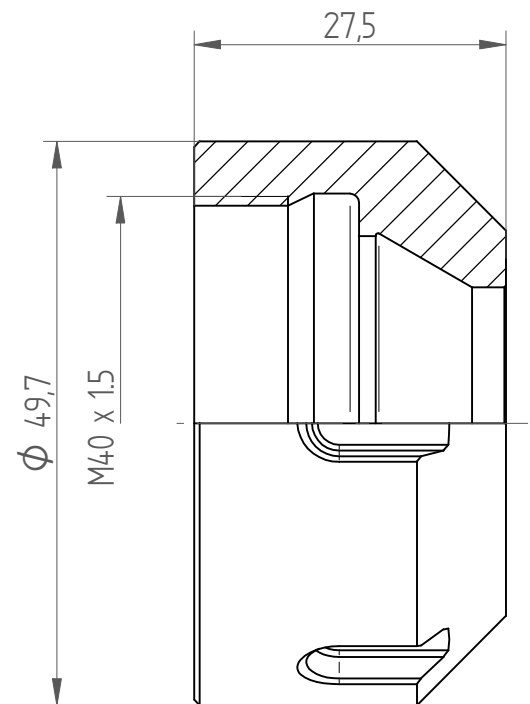

Swiss
Precision
Tools

REGO-FIX®

REGO-FIX AG
Obermattweg 60
4456 Tenniken / Switzerland

Phone +41 61 976 14 66
Fax +41 61 976 14 14
www.rego-fix.com

This is a non controlled copy. All information given herein are subject to change without notice

The information given herein has been carefully checked and is believed to be correct. REGO-FIX, however, assumes no responsibility or liability for any errors, inaccuracies or omissions that may appear in this drawing

This document is subject to copyright laws. No part of this document may be reproduced or transmitted in any form or any means, electronic or mechanic, for any purpose, without the express written permission of REGO-FIX

Type : Hi-Q_LERC32
Part No. : 343220000
Date : 09.12.2013
Scale : 1.5:1