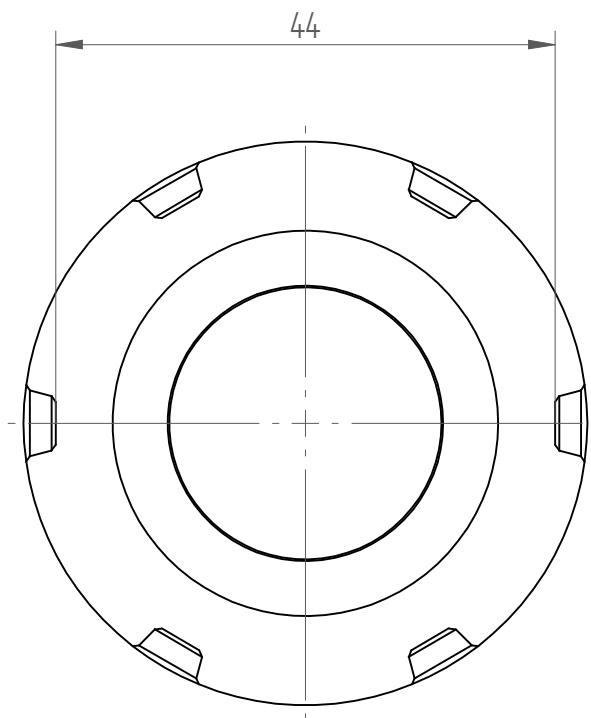

Swiss
Precision
Tools

REGO-FIX®

REGO-FIX AG
Obermattweg 60
4456 Tenniken / Switzerland

Phone +41 61 976 14 66
Fax +41 61 976 14 14
www.rego-fix.com

This is a non controlled copy. All information given herein are subject to change without notice

The information given herein has been carefully checked and is believed to be correct. REGO-FIX, however, assumes no responsibility or liability for any errors, inaccuracies or omissions that may appear in this drawing

This document is subject to copyright laws. No part of this document may be reproduced or transmitted in any form or any means, electronic or mechanic, for any purpose, without the express written permission of REGO-FIX

Type : Hi-Q_LERC32
Part No. : 343220000
Date : 09.12.2013
Scale : 1.5:1